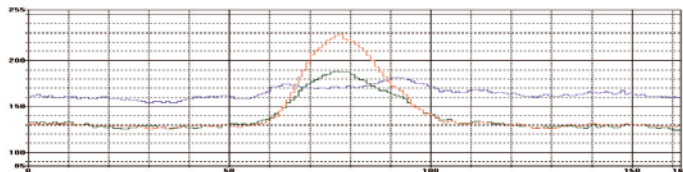

离先进色彩监测 准确.可靠.

创造
更多价值

优势一览

- 涂层质量和工艺优化
- 无需人工检测
- 独立检测或集成至 FS-5D
- 轻松维护
- 工业 4.0 准备就绪

应用

- 高温喷涂
- 防晒, 隔热
- 自动清洗
- 带材应用
- 高温环境条件
- 未清洗玻璃

涂层工艺监测的解决方案

最短时间实现投资回报。
掌控未来 — 敬请咨询详情。

FS-STRESS

应力测量

P²-SIZE

切割控制

EPROMI

工艺控制

运输

色彩监测优势

- 减少浪费
- 色彩外观均匀
- 工艺控制和优化
- 全自动整体检测

特点

- 带有线轮廓图的彩色图像
- 颜色编码运行图
- 带有色彩趋势的 Monitor Master
- RGB 和 L*a*b* 色彩空间
- 自定义质量评级
- 采用统计和分析工具进行工艺优化

差和条状色带

局部色彩不均

条状色带