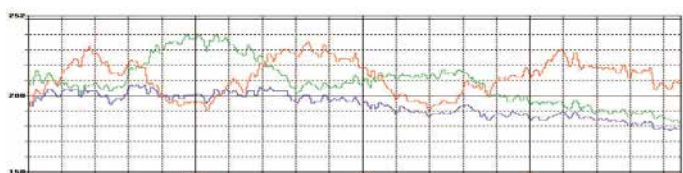

## 色彩监测优势

- 减少浪费
- 色彩外观均匀
- 工艺控制和优化
- 全自动整体检测

## 特点

- 带有线轮廓图的彩色图像
- 颜色编码运行图
- 带有色彩趋势的 Monitor Master
- RGB 和 L\*a\*b\* 色彩空间
- 自定义质量评级
- 采用统计和分析工具进行工艺优化

## 差和条状色带

局部色彩不均

条状色带