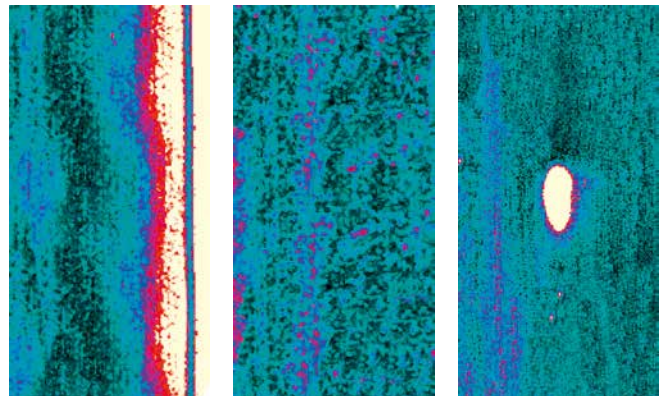

# 高品质浮法玻璃 盈利率高。

多谱图、在线。

全表面 — 色彩监测

ISRA先进的自动浮法玻璃检测经过专门设计，只为提高生产过程的效率和质量。史上最佳技术与多谱图的结合，确保了高质量的产品控制和产量。使用特殊的高端彩色相机，先进的帧捕获器和大功率白光照明装置，结合复杂的检测和评估软件，带来卓越的检测结果。

提升良率、控制流程 —

100% 在线检测

FLOATSCAN是适用于浮法玻璃涂层色彩的多谱图检测解决方案。它的使用使得手工检查已然过时。它还将ISRA业经验证的色彩评估技术与适用于浮法应用的稳健型系统设计完美结合。此外，采用用户友好型监测和分析工具也保证了流程的透明度。

## 适用于涂层颜色检测和

### 原理

涂层色彩的监测是基于在反射结构中使用RGB相机和全可见光谱LED照明进行的光学检测。采集的RGB数据均将转移至L\*a\*b\*色彩空间，从而保证对与肉眼视觉印象相对应的结果进行评估。高分辨率数据的超级采样可以对整个涂层表面实现大面积的检测和均匀性控制，而不会对最小的缺陷造成影响。此外，条状色带以及偏离标称值的色差情况也均可以被识别出来，并以E, ΔC, Δa, Δb\*等进行计算。