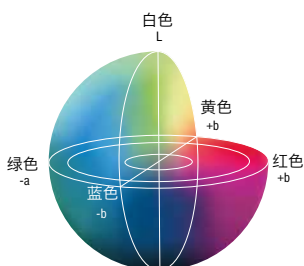

### 原理

涂层色彩的监测是基于在反射结构中使用RGB相机和全可见光谱LED照明进行的光学检测。采集的RGB数据均将转移至L\*a\*b\*色彩空间，从而保证对与肉眼视觉印象相对应的结果进行评估。高分辨率数据的超级采样可以对整个涂层表面实现大面积的检测和均匀性控制，而不会对最小的缺陷造成影响。此外，条状色带以及偏离标称值的色差情况也均可以被识别出来，并以E, ΔC, Δa, Δb\*等进行计算。

### 原理

- 平均值
- 标准差
- 最小值/最大值/范围
- 子采样
- 影像金字塔

### 先进的功能设置

- RGB值
- L\*a\*b\*值
- Δ值
- ΔE, Δa\*b\*