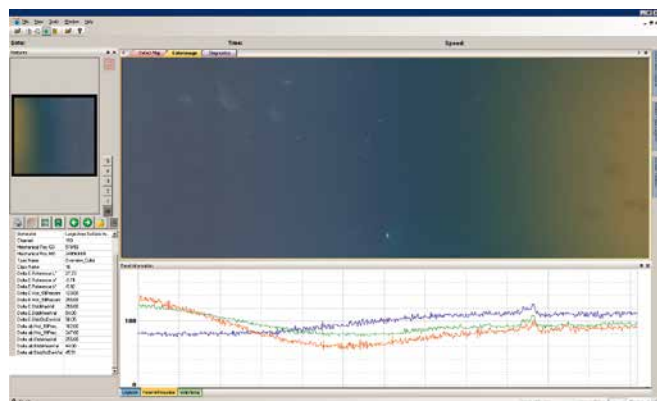

离先进色彩监测 准确.可靠.

创造
更多价值

优势一览

- 涂层质量和工艺优化
- 无需人工检测
- 独立检测或集成至 FS-5D
- 轻松维护
- 工业 4.0 准备就绪

应用

- 高温喷涂
- 防晒, 隔热
- 自动清洗
- 带材应用
- 高温环境条件
- 未清洗玻璃

涂层工艺监测的解决方案

最短时间实现投资回报。
掌控未来 — 敬请咨询详情。

FS-STRESS

应力测量

P²-SIZE

切割控制

EPROMI

工艺控制

运输

色彩监测优势

- 减少浪费
- 色彩外观均匀
- 工艺控制和优化
- 全自动整体检测

特点

- 带有线轮廓图的彩色图像
- 颜色编码运行图
- 带有色彩趋势的 Monitor Master
- RGB 和 L*a*b* 色彩空间
- 自定义质量评级
- 采用统计和分析工具进行工艺优化

差和条状色带

局部色彩不均

条状色带