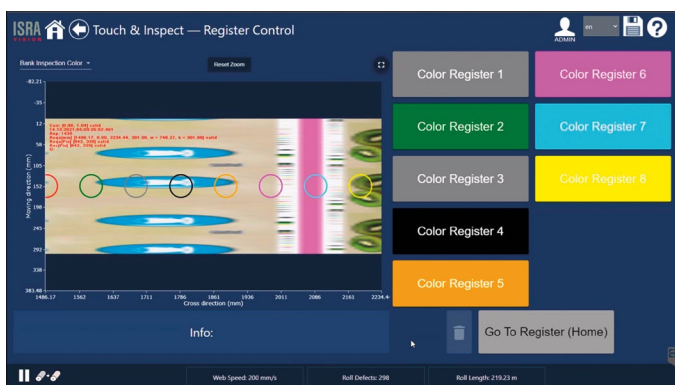

ÜBER ViewSTAR

Der ViewSTAR-Webviewer mit seinem kompakten Sensorkopf, ist nahtlos in das Druckwerk integriert und verfügt über eine mechanische Hochgeschwindigkeits-Traverse. Ausgestattet mit zwei Ultra HD CMO-Kameraeinheiten liefert er außergewöhnliche hochauflösende Bahnbeobachtung in Verbindung mit einer schnellen Bildwiederholrate. Dieser Dual-Kamera-Setup gewährleistet eine verzerrungsfreie Bildgebung mit fester Optik und garantiert erstklassige Bildqualität auf verschiedenen Untergründen, unabhängig von Transparenz, Glanz oder Reflektivität. Zusätzlich verhindert die LED-Technologie Unschärfe, selbst bei hohen Geschwindigkeiten. Er bietet den höchstauflösenden Mikroblick für die Betrachtung einzelner Druckpunkte und eine hochauflösende Makro-Ansicht für einen umfassenden Überblick. Mit der Plug & Inspect-Funktion ist die Installation mühelos und ermöglicht die sofortige Nutzung. Dank der Auto-Scan-Funktionalität wird es zum perfekten Werkzeug für den Bediener und gewährleistet eine einfache Handhabung.

ANWENDUNGEN

- Druck von flexiblen Verpackungen
- Druck von Folien für Körperpflege- und Hygieneprodukten
- Aluminiumverpackungen für Pharma, Lebensmittel & Spezialitäten
- Etiketten und Schrumpfschläuche
- Flüssigkeitsverpackungen
- Sicherheitsdruck

SPECIAL FEATURES

Register control

KEY FEATURES

- Hervorragende, scharfe Bildqualität für feinste Details bis zu einem einzelnen Punkt und bis zu 2400 dpi
- Echte Farbe und echte Schärfe sorgen für ein perfektes Bild ohne jegliche Interaktion des Bedieners
- Die beste Technologie bei Kameras, Beleuchtung, Optik und Verarbeitung auf dem Markt
- Intuitive Auftragseinrichtung und Auftragsverwaltung
- Einfache Installation (Plug & Inspect) und sofortige Nutzung
- Lange Lebensdauer der LED-Beleuchtung reduziert Wartungskosten
- Wartungsarm durch feste Optiken-Konzept